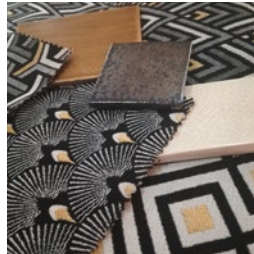

Sie brauchen andere Farben, Ihre Farben, andere Stoffe, oder Ihre Stoffe ... dann wirkt alles wieder frisch, anders und neu.

Bei uns finden Sie hunderte von Stoffen in verschiedenen Qualitäten, oder Sie geben uns Ihre eigenen Stoffe und wir machen Ihre Schirme daraus.

Egal ob Ergänzung, Austausch oder kompletter Neuworb, wir fertigen für Sie günstig und wunschgemäß – und beliefern Sie direkt ab Werk, oder Sie greifen auf das Lager unseres 24/7 Shops zu, in dem wir ständig über 200 Schirme bevorraten, in den gängigen Größen, Stoffen und Farben.