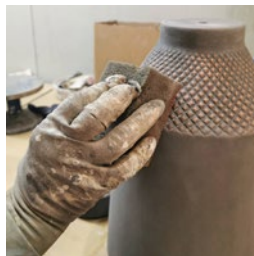

VAL *di* TARO

SCHIRME UND LEUCHTEN
AUS ERFAHRENER HAND

Ihr Ansprechpartner:
Ralph R. Schöbel

im Vertrieb der
SCHÖBEL GmbH
Bayreuther Straße 187
95483 Warmensteinach
Deutschland

T +49 (0) 9277 548
M +49 (0) 171 877 89 68
F +49 (0) 9277 1848

valditaro.de
info@hotellicht.de