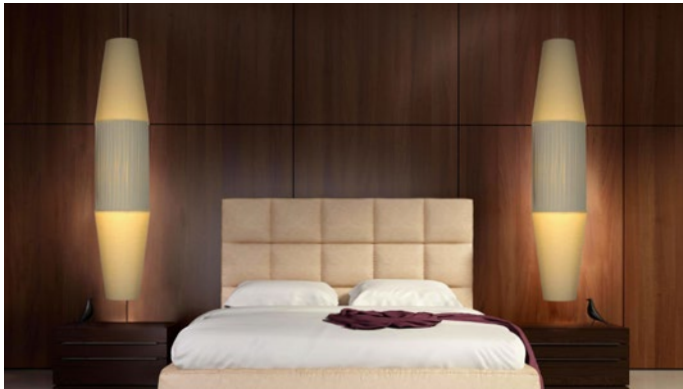

WIR FERTIGEN SCHIRME & SCHIRMLEUCHTEN, DEKORATIVE LEUCHTEN & WOHNACCESSOIRES AUCH IN METALL, HOLZ & KERAMIK
DIREKT VOM HERSTELLER – SCHNELL, FLEXIBEL, GUT & GÜNSTIG!