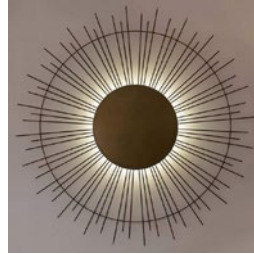

Seit vielen Jahren zählen wir namhafte, nationale wie internationale Hotel- und Shopketten, wie auch Messebauer und Individualkunden in unserem **Stammgebiet (D/A/CH & I-Nord)** zu unseren Kunden. Diese beliefern wir auch revolvierend.

Die konstant gute Qualität, der permanente Service, die kurzen Wege, wie auch unsere angemessenen Lieferzeiten – und vor allem auch der Preis – das alles stimmt bei uns – und zwar immer.

Wir beliefern und fertigen für:

- **Hotels & Pensionen**
- **Restaurants & Gastronomie**
- **Kantinen & öffentliche Bereiche**
- **Shops & Läden**
- **Laden- & Messebauer**
- **Architekten, Innenausstatter & Einrichter**
- **Privatkunden & Sonderprojekte mit besonderem Anspruch**

Bitte fragen Sie nach unserer Referenzliste.