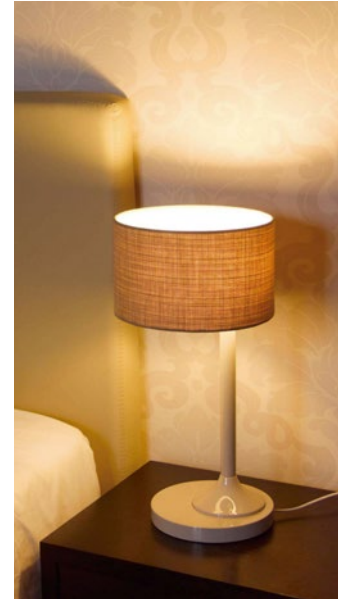

WIR FERTIGEN SCHIRME & SCHIRMLEUCHTEN, DEKORATIVE LEUCHTEN & WOHNACCESSOIRES AUCH IN METALL, HOLZ & KERAMIK
DIREKT VOM HERSTELLER – SCHNELL, FLEXIBEL, GUT & GÜNSTIG!