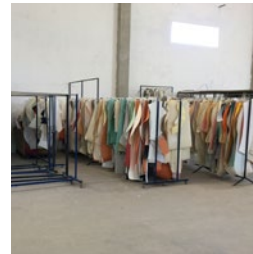

Sie brauchen andere Farben, Ihre Farben, andere Stoffe, oder Ihre Stoffe ... dann wirkt alles wieder frisch, anders und neu.

Bei uns finden Sie hunderte von Stoffen in verschiedenen Qualitäten, oder Sie geben uns Ihre eigenen Stoffe und wir machen Ihre Schirme daraus.

Egal ob Ergänzung, Austausch oder kompletter Neuworb, wir fertigen für Sie günstig und wunschgemäß – und beliefern Sie direkt ab Werk, oder Sie greifen auf das Lager unseres 24/7 Shops zu, in dem wir ständig über 200 Schirme bevorraten, in den gängigen Größen, Stoffen und Farben.