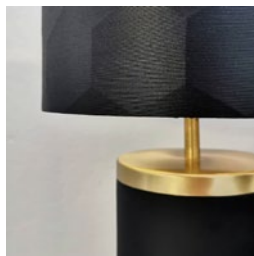

VAL *di* TARO

SCHIRME UND LEUCHTEN
AUS ERFAHRENER HAND

Ihr Ansprechpartner:
Ralph R. Schöbel

im Vertrieb der
SCHÖBEL GmbH
Bayreuther Straße 187
95483 Warmensteinach
Deutschland

T +49 (0) 9277 548
M +49 (0) 171 877 89 68
F +49 (0) 9277 1848

valditaro.de
info@hotellicht.de