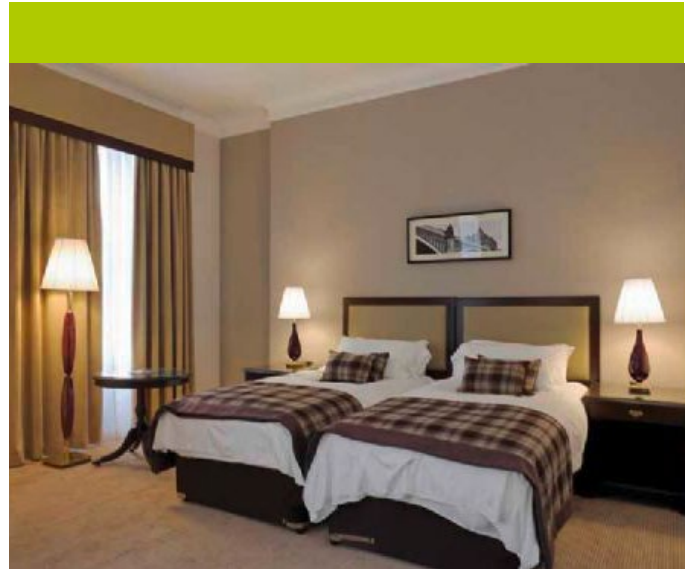

Neben unseren Schirmen und Schirmleuchten fertigen wir Leuchten aus Holz, Metall oder Keramik.

Ebenso bauen wir Ihnen gerne genau die Leuchten, die Sie brauchen – nach Ihrer Vorgabe bzw. Ihrem Entwurf – und zwar genau in der Zeit, die Sie haben und innerhalb Ihres Budgets.

Bitte fragen und fordern Sie uns! Gerne informieren wir Sie entsprechend telefonisch, per E-mail oder gerne auch persönlich bei Ihnen vor Ort, im Büro, oder auf der Baustelle.

Schauen Sie selbst nach auf www.valditaro.de & erhalten Sie mehr Informationen über uns und unsere Arbeit. Das kann sich sehen lassen!

Wir freuen uns auf Sie – Ihr Ralph R. Schöbel & Team